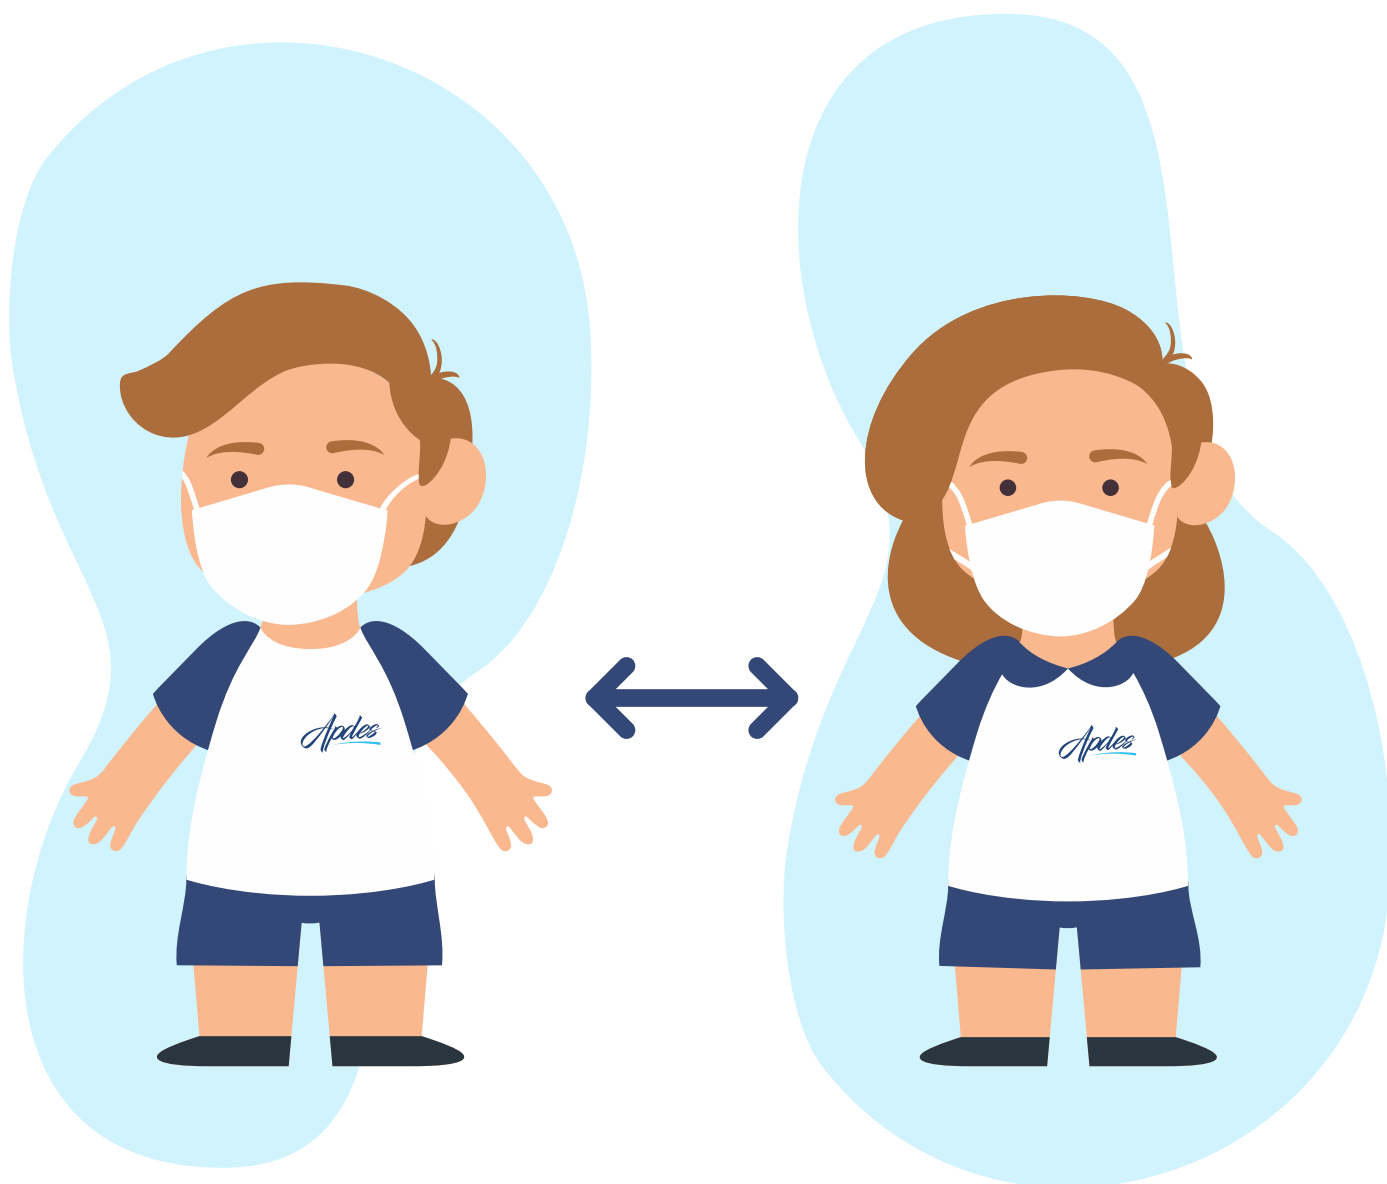

#VUELTA AL COLE

APDES TE CUIDA

DISTANCIAMIENTO DE SEGURIDAD
EN LAS ENTRADAS Y SALIDAS

VUELTA AL COLE
APDES TE CUIDA

Apdes
COLEGIOS DE FAMILIAS
50
AÑOS

TOMA DE **TEMPERATURA** AL
INGRESAR AL COLEGIO.

DISTANCIA DE SEGURIDAD
EN TODO EL JARDÍN

DISTANCIA DE SEGURIDAD
EN LOS PATIOS

VUELTA AL COLE
APDES TE CUIDA

Apdes
COLEGIOS DE FAMILIAS
50
AÑOS

USO DE **BARBIJO** EN TODO
MOMENTO Y EN TODO LUGAR

ALCOHOL EN GEL
EN ZONAS COMUNES Y BAÑOS

VUELTA AL COLE
APDES TE CUIDA

Apdes
COLEGIOS DE FAMILIAS
50
AÑOS

LAVADO DE MANOS
FRECUENTE

MOJATE LAS MANOS

MOJATE LAS MANOS
CON AGUA DE RED O POTABILIZADA

USÁ JABÓN

USÁ JABÓN CUALQUIERA SIRVE
PARA ELIMINAR GÉRMENES

FROTATE BIEN LAS MANOS

FROTATE LAS MANOS 40-60
SEGUNDOS INCLUIDAS LAS MUÑECAS

ENJUAGATE CON AGUA

ENJUAGATE
CON ABUNDANTE AGUA

SECATE

SECATE CON UNA TOALLA LIMPIA, PAPEL
DESCARTABLE O AGITANDO LAS MANOS

VUELTA AL COLE
APDES TE CUIDA