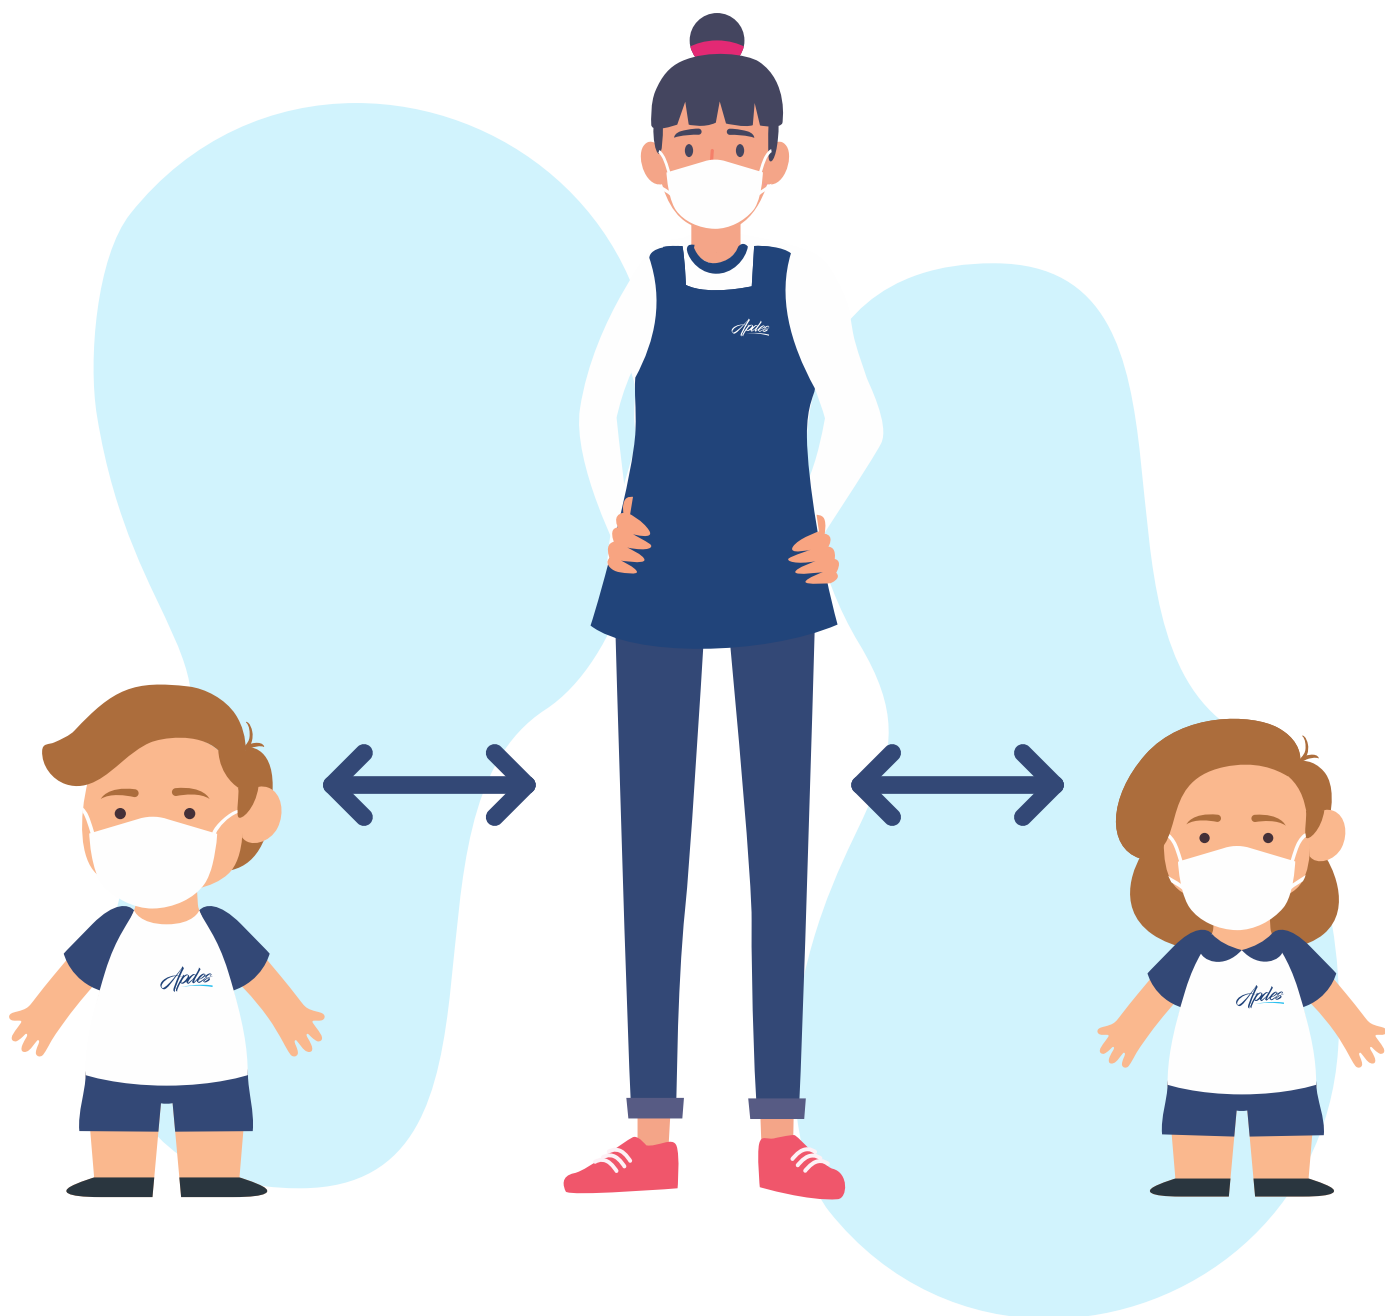

#VUELTA AL COLE

APDES TE CUIDA

DISTANCIAMIENTO DE SEGURIDAD
EN LAS ENTRADAS Y SALIDAS

VUELTA AL COLE
APDES TE CUIDA

Apdes
COLEGIOS DE FAMILIAS
50
AÑOS

TOMA DE **TEMPERATURA** AL
INGRESAR AL COLEGIO.

DISTANCIA DE SEGURIDAD
EN TODO EL JARDÍN

DISTANCIA DE SEGURIDAD
EN LOS PATIOS

VUELTA AL COLE
APDES TE CUIDA

Apdes
COLEGIOS DE FAMILIAS
50
AÑOS

USO DE **BARBIJO** EN TODO
MOMENTO Y EN TODO LUGAR

ALCOHOL EN GEL
EN ZONAS COMUNES Y BAÑOS

VUELTA AL COLE
APDES TE CUIDA

FROTATE LAS MANOS 40-60
SEGUNDOS INCLUIDAS LAS MUÑECAS

ENJUAGATE CON AGUA

ENJUAGATE
CON ABUNDANTE AGUA

SECATE

SECATE CON UNA TOALLA LIMPIA, PAPEL
DESCARTABLE O AGITANDO LAS MANOS

VUELTA AL COLE
APDES TE CUIDA